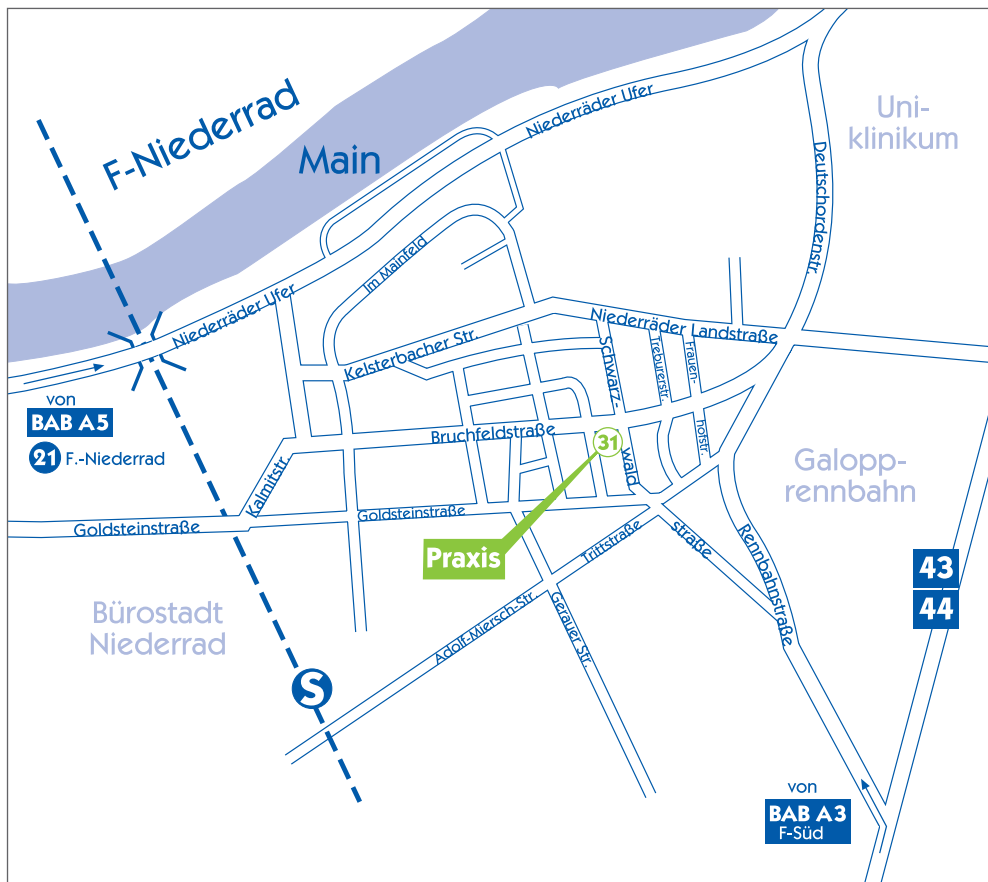

Zahnarztpraxis
Dr. Jürgen Heßler & Kollegen
Zahnärzte

So finden Sie zu uns

Für Ihr Auto finden Sie zwei Parkplätze im Hof.

Mit Öffentlichen Verkehrsmitteln:

Straßenbahn 15 oder Bus 51 bis Haltestelle Schwarzwaldstraße (direkt vor der Praxis);

S-Bahn S7, S8, S9 bis Bahnhof Niederrad + Straßenbahn 12 Richtung Hugo-Junkers-Str.
bis Triftstr. + 3 Min. Fußweg.

Ein Aufzug ist im Haus vorhanden.

Kontaktinformationen

Zahnarztpraxis
Dr. Jürgen Heßler & Kollegen
Bruchfeldstraße 31
60528 Frankfurt-Niederrad